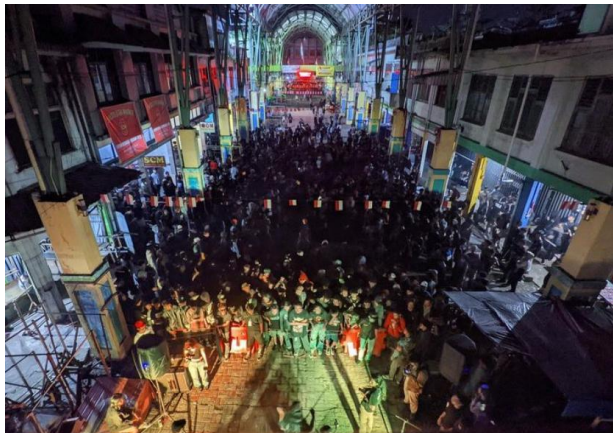

**SARANA PENGEMBANGAN SENI MAHASISWA  
UNIVERSITAS TANJUNGPURA  
(SARANG SEMUT)**

Jalan Muhammad Isja, Komplek PKM UNTAN, 78124 Email : ukmsarangsemut12@gmail.com WA. 085251726594

**FOTO GEDUNG, RUANGAN DAN KEGIATAN  
BEERISIK VOL.I**