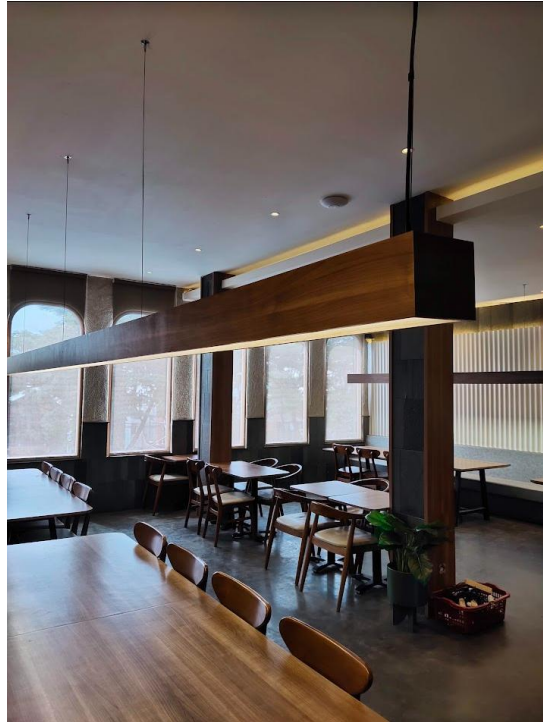

**UNIT KEGIATAN MAHASISWA PENALARAN DAN PENELITIAN
LINGKAR ILMIAH STUDI MAHASISWA
UNIVERSITAS TANJUNGPURA**

Sekretariat : Kompleks Pusat Kegiatan Mahasiswa Untan Jl. M. Isja No.1 Pontianak 78124
CP: Ryan Ferdinan Alvindo (088708265452) Nathaniel Vinsean (082155243184) Email: ukmplismauntan@gmail.com
Web: ukmplisma.untan.ac.id

Foto Ruangan CW COFFEE Lantai 2